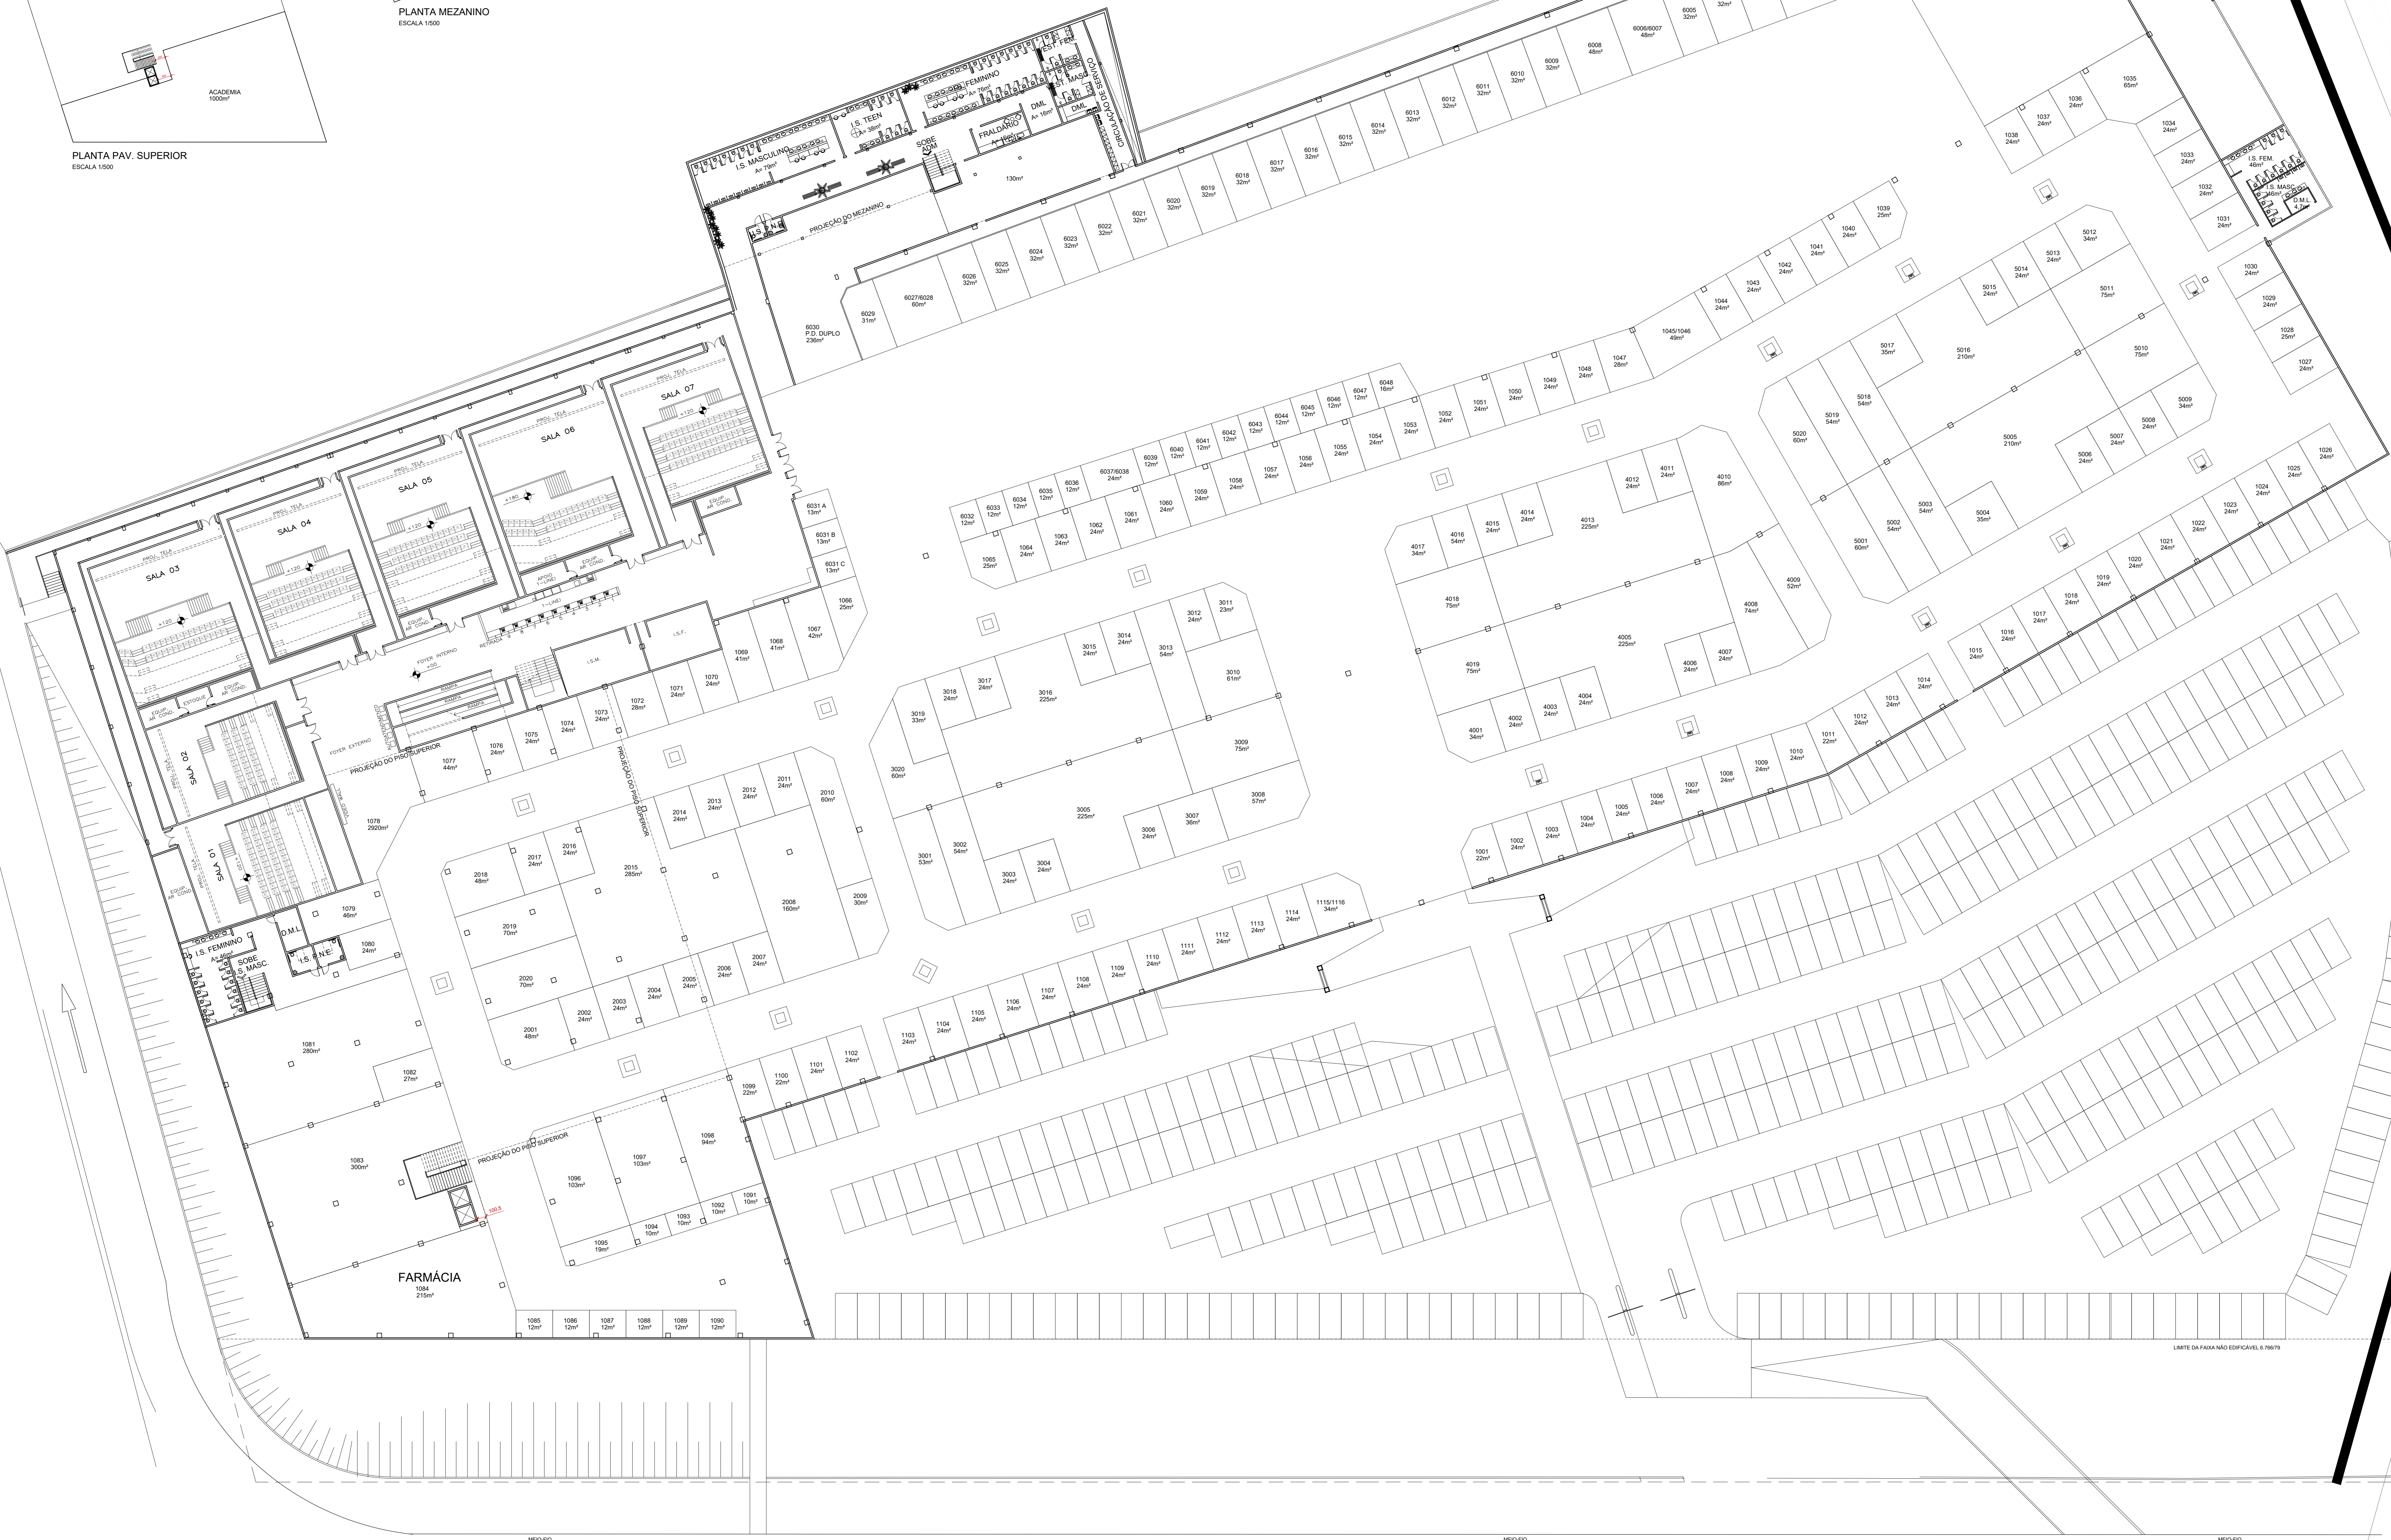

PLANTA PAV. SUPERIOR
ESCALA 1:500

PLANTA MEZANINO
ESCALA 1:500

PLANTA PAV. TERREO
ESCALA 1:250

LIMITE DA FAIXA NÃO EDIFICAVEL 6,76/79